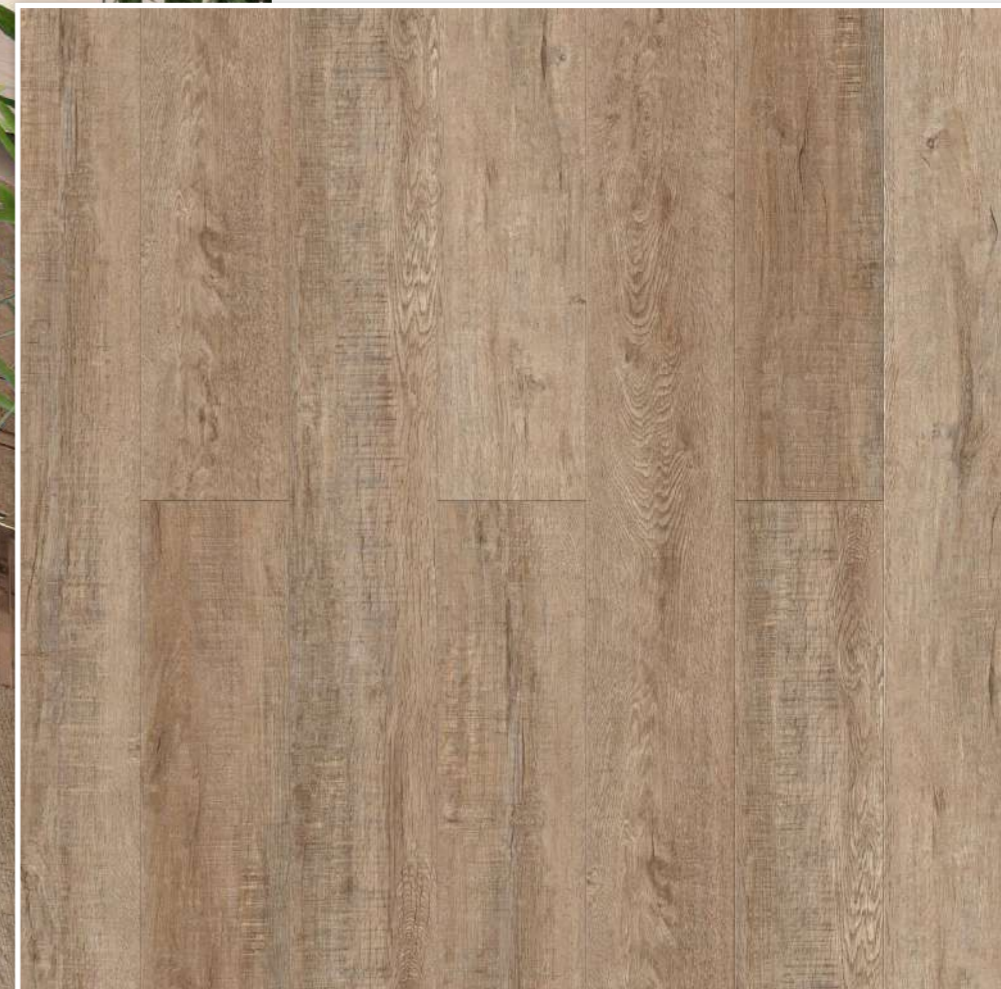

Дуб Луксор

SE-718

Дуб Базилик

SE-719

Дуб Акко

SE-720

- 42 КЛАСС**
- ЗАЩИТНЫЙ СЛОЙ
- 4-х СТОРОННЯЯ ФАСКА
- ЛЕГКАЯ УКЛАДКА
- ПРОЧНОСТЬ ПОКРЫТИЯ
- ИЗНОСОСТОЙКОСТЬ
- УСТОЙЧИВОСТЬ К МЕБЕЛИ
- ЛЕГКОСТЬ В УБОРКЕ
- УСТОЙЧИВОСТЬ К ОБУВИ НА КАБЛУКАХ
- УСТОЙЧИВОСТЬ К ОБРАЗОВАНИЮ Царапин
- ПОДХОДИТ ДЛЯ ДЕТСКИХ КОМНАТ
- ПОДХОДИТ ДЛЯ ТЕПЛЫХ ПОЛОВ (+27°C)