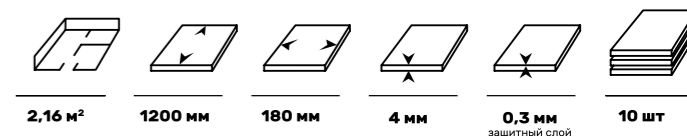

1200 мм

180 мм

4 мм

0,3 мм
защитный слой

10 шт

* оттенок ламината в каталоге может незначительно отличаться от оригинала продукции

Дуб Кайлас

SE-701