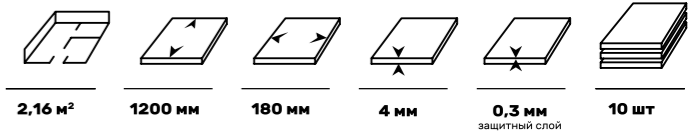

Дуб Кааба

SE-705