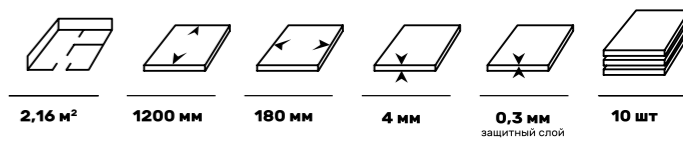

Дуб Луксор

SE-718

Дуб Базилик

SE-719

Дуб Акко

SE-720

- 42 КЛАСС**
- ЗАЩИТНЫЙ СЛОЙ
- 4-х СТОРОННЯЯ ФАСКА
- ЛЕГКАЯ УКЛАДКА
- ПРОЧНОСТЬ ПОКРЫТИЯ
- ИЗНОСОСТОЙКОСТЬ
- УСТОЙЧИВОСТЬ К МЕБЕЛИ
- ЛЕГКОСТЬ В УБОРКЕ
- УСТОЙЧИВОСТЬ К ОБУВИ НА КАБЛУКАХ
- УСТОЙЧИВОСТЬ К ОБРАЗОВАНИЮ Царапин
- ПОДХОДИТ ДЛЯ ДЕТСКИХ КОМНАТ
- ПОДХОДИТ ДЛЯ ТЕПЛЫХ ПОЛОВ (+27°C)