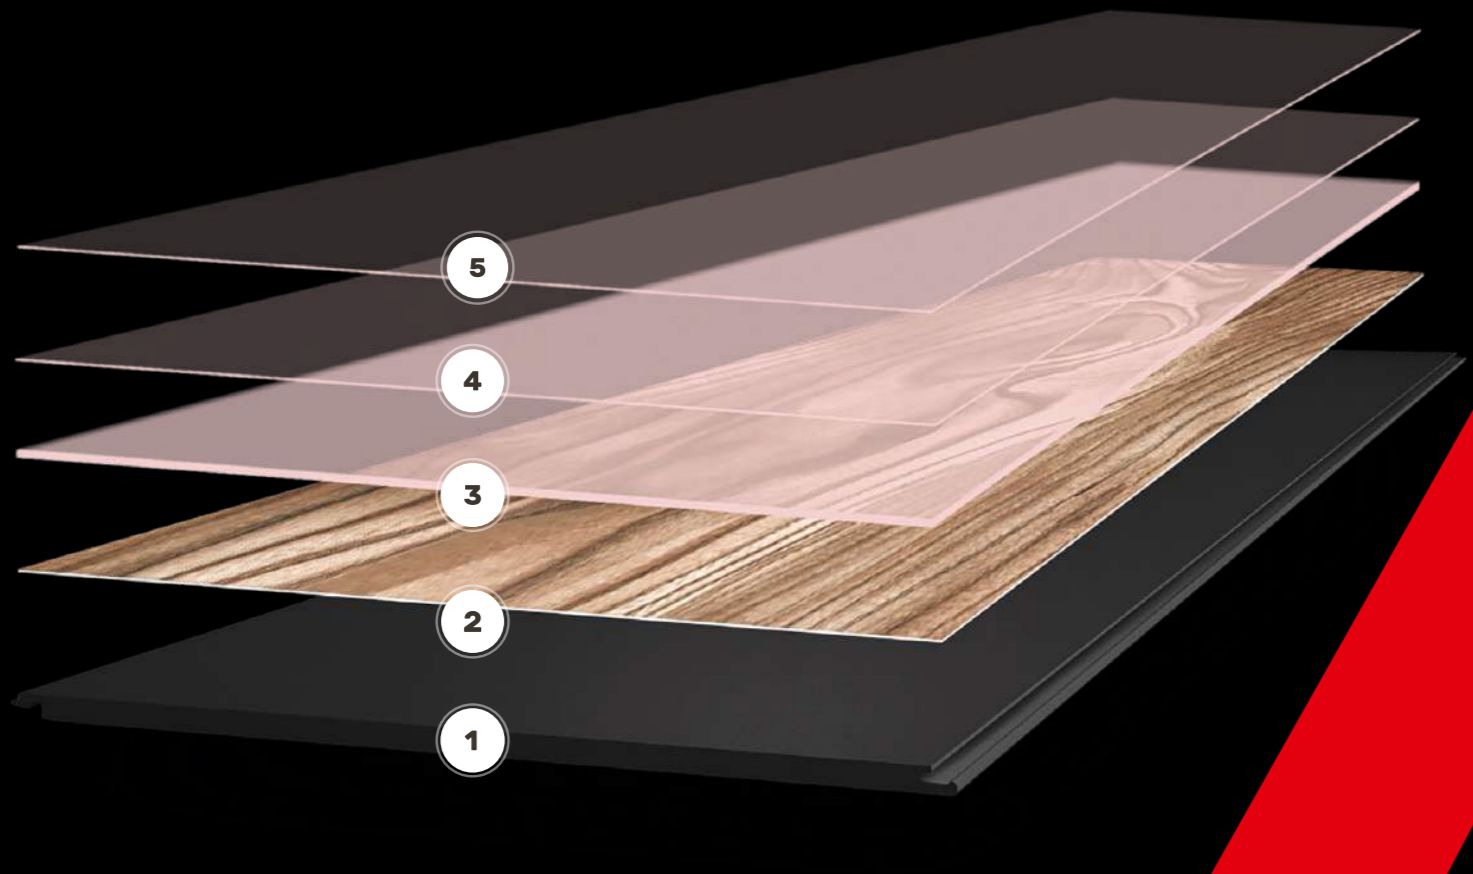

42
КЛАСС

100%
WATERPROOF

SPC Flooring

IROYCE

ENJOY

SENSE

emotion

Quadro

ROYCE

СТРУКТУРА SPC ЛАМИНАТА

1

SPC ОСНОВА

Каменно-полимерная основа плотностью ~2000 кг/м³. Обеспечивает прочность, звукоизоляцию и совместимость со всеми системами теплого пола. SPC ламинат выдерживает падение тяжелых предметов, обеспечивает отсутствие следов от каблучков и ножек мебели