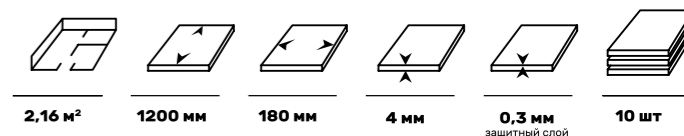

Дуб Апполон

SE-716