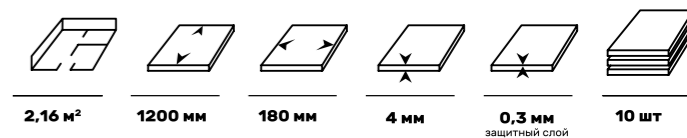

Дуб Луксор

SE-718

Дуб Базилик

SE-719

Дуб Акко

SE-720

- 42 КЛАСС**
- ЗАЩИТНЫЙ СЛОЙ
- 4-х СТОРОННЯЯ ФАСКА
- ЛЕГКАЯ УКЛАДКА
- ПРОЧНОСТЬ ПОКРЫТИЯ
- ИЗНОСОСТОЙКОСТЬ
- УСТОЙЧИВОСТЬ К МЕБЕЛИ
- ЛЕГКОСТЬ В УБОРКЕ
- УСТОЙЧИВОСТЬ К ОБУВИ НА КАБЛУКАХ
- УСТОЙЧИВОСТЬ К ОБРАЗОВАНИЮ Царапин
- ПОДХОДИТ ДЛЯ ДЕТСКИХ КОМНАТ
- ПОДХОДИТ ДЛЯ ТЕПЛЫХ ПОЛОВ (+27°C)