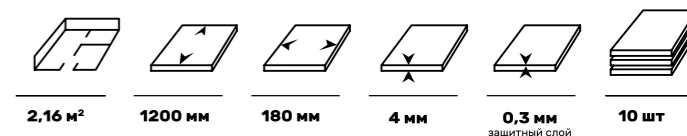

Дуб Луксор

SE-718

Дуб Базилик

SE-719

Дуб Акко

SE-720

- 42 КЛАСС**
- ЗАЩИТНЫЙ СЛОЙ
- 4-х СТОРОННЯЯ ФАСКА
- ЛЕГКАЯ УКЛАДКА
- ПРОЧНОСТЬ ПОКРЫТИЯ
- ИЗНОСОСТОЙКОСТЬ
- УСТОЙЧИВОСТЬ К МЕБЕЛИ
- ЛЕГКОСТЬ В УБОРКЕ
- УСТОЙЧИВОСТЬ К ОБУВИ НА КАБЛУКАХ
- УСТОЙЧИВОСТЬ К ОБРАЗОВАНИЮ Царапин
- ПОДХОДИТ ДЛЯ ДЕТСКИХ КОМНАТ
- ПОДХОДИТ ДЛЯ ТЕПЛЫХ ПОЛОВ (+27°C)