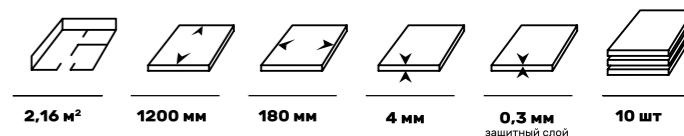

Дуб Дженне

SE-702