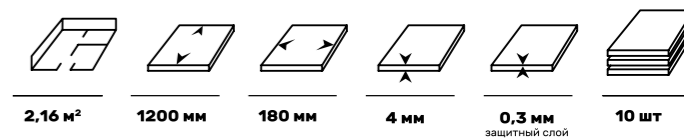

Дуб Луксор

SE-718

Дуб Базилик

SE-719

Дуб Акко

SE-720

- 42 КЛАСС**
- ЗАЩИТНЫЙ СЛОЙ
- 4-х СТОРОННЯЯ ФАСКА
- ЛЕГКАЯ УКЛАДКА
- ПРОЧНОСТЬ ПОКРЫТИЯ
- ИЗНОСОСТОЙКОСТЬ
- УСТОЙЧИВОСТЬ К МЕБЕЛИ
- ЛЕГКОСТЬ В УБОРКЕ
- УСТОЙЧИВОСТЬ К ОБУВИ НА КАБЛУКАХ
- УСТОЙЧИВОСТЬ К ОБРАЗОВАНИЮ Царапин
- ПОДХОДИТ ДЛЯ ДЕТСКИХ КОМНАТ
- ПОДХОДИТ ДЛЯ ТЕПЛЫХ ПОЛОВ (+27°C)