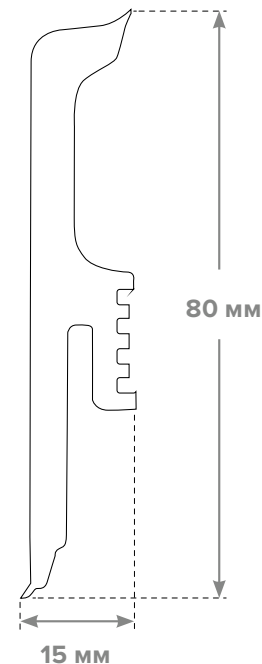

VIGO 80

Современный профиль плинтуса **VIGO 80** и его **универсальная цветовая гамма** будет отлично сочетаться с различными фактурами стен и напольного покрытия. Увеличенная высота плинтуса зрительно расширяет пространство и придает помещению завершенный вид.